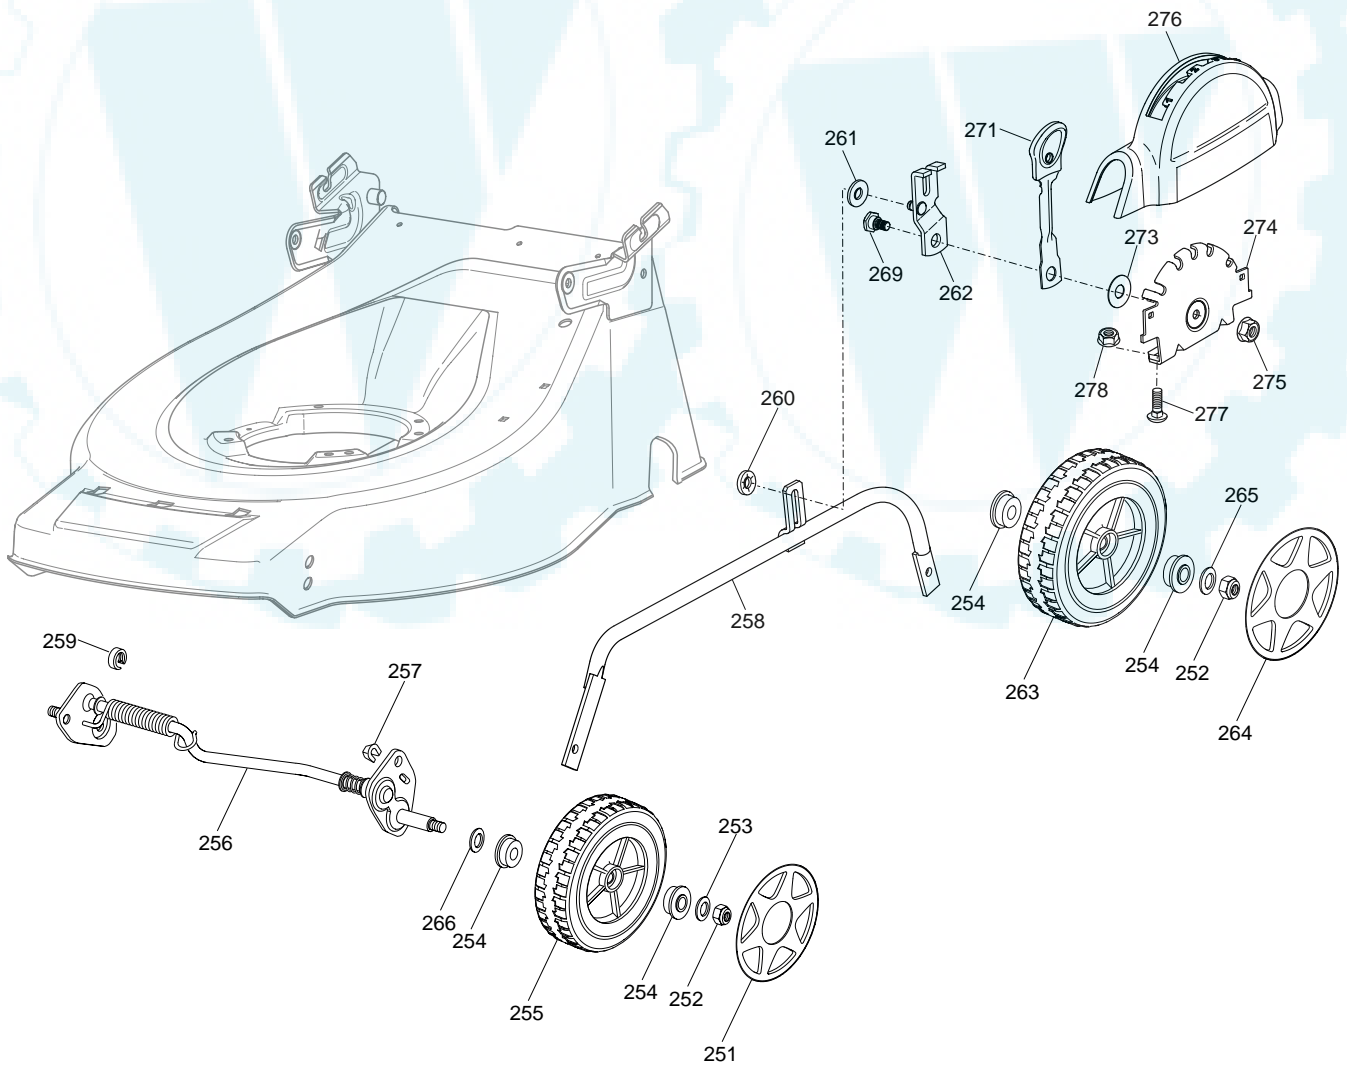

Ausgabe Issue 2006- 1		Bild Nr Picture No B103		VARIOLUX 53 BCA H RADAUFHÄNGUNG GETRIEBE		VARIOLUX 53 BCA H WHEEL SUSPENSION TRANSMISSION		Seite Page 52	
Pos. Fig.	Anzahl/Quantity				Artikel Nr. Part No	Bezeichnung	Description	Satz Kit	Anmerkung Notes
251	2				1136-1701-01	Radkappe- grau	Hub cap- grey.....		
252	4				9747-0831-02	Mutter.....	Lock nut.....		
253	2				9699-0090-02	Scheibe.....	Flat washer.....		
254	8				1136-0655-01	Kugellager	Ball bearing		
255	2				1136-1520-01	Rad	Wheel		
256	1				1136-0712-01	Vorderradachse	Front wheel axle.....		
257	2				1136-0009-01	Schließplatte	Lock plate		
258	1				1136-1758-01	Höhenverstellstange	Height adjust rod		
259	1				1136-0658-01	Distanzring	Spacer.....		
260	1				9675-0009-02	Verriegelungsscheibe	Starlock		
261	1				1136-0006-01	Federscheibe	Elastic washer		
262	1				1136-1757-01	Halter.....	Attachment.....		
263	2				1136-0772-01	Rad	Wheel		
264	2				1136-1702-01	Radkappe- grau	Hub cap- grey.....		
265	2				1136-0006-01	Federscheibe	Elastic washer		
266	2				1136-0609-01	Elastische Scheibe	Elastic washer		
269	1				1136-1732-01	Schulter schraube.....	Shoulder bolt		
271	1				1136-1756-01	Höhenverstellhebel	Height adjust lever		
273	1				1136-0089-01	Scheibe	Washer.....		
274	1				1136-1740-01	Sektor	Height adjust sector		
275	1				9739-0831-22	Mutter	Nut		
276	1				1136-1693-01	Deckel.....	Cover		
277	2				9898-0616-16	Schraube	Screw		
278	2				9739-0631-22	Mutter	Nut		
401	2				1136-0653-01	Kranz	Ring gear		
402	1				1136-0690-01	Radschutz- links	Wheel protection- LH		
403	4				9650-0012-04	Seegersicherung.....	Circlip.....		
404	1				1136-0685-01	Ritzel- links	Pinion- LH		
405	2				1136-0632-01	Lager	Bearing.....		
406	1				1136-0689-01	Radschutz- rechts	Wheel protection- RH		
407	1				1136-0713-01	Hinterradachse	Rear wheel axle		
408	1				1136-0684-01	Ritzel- rechts	Pinion- RH.....		
410	1				1136-1748-01	Kupplungsdraht	Clutch cable		
411	1				1136-1456-01	Getriebe Kpl (schw).....	Gearbox assy (black)		
412	1				1136-0692-01	Riemenscheibe	Pulley		
413	1				1136-0612-01	Stift.....	Pin		
414	1				1136-1454-01	Verstellstange.....	Adjustment rod		
415	1				1111-9746-01	Riemen	Belt.....		
416	2				1136-0697-01	Stift.....	Pin		
417	1				1136-0638-01	Buchse.....	Bush.....		
418	1				1136-0668-01	Feder	Spring		
419	1				1136-0091-01	Scheibe.....	Washer.....		
420	1				9747-0631-02	Mutter	Lock nut.....		
421	1				1136-0081-01	Nabenkapsel	Hub cap.....