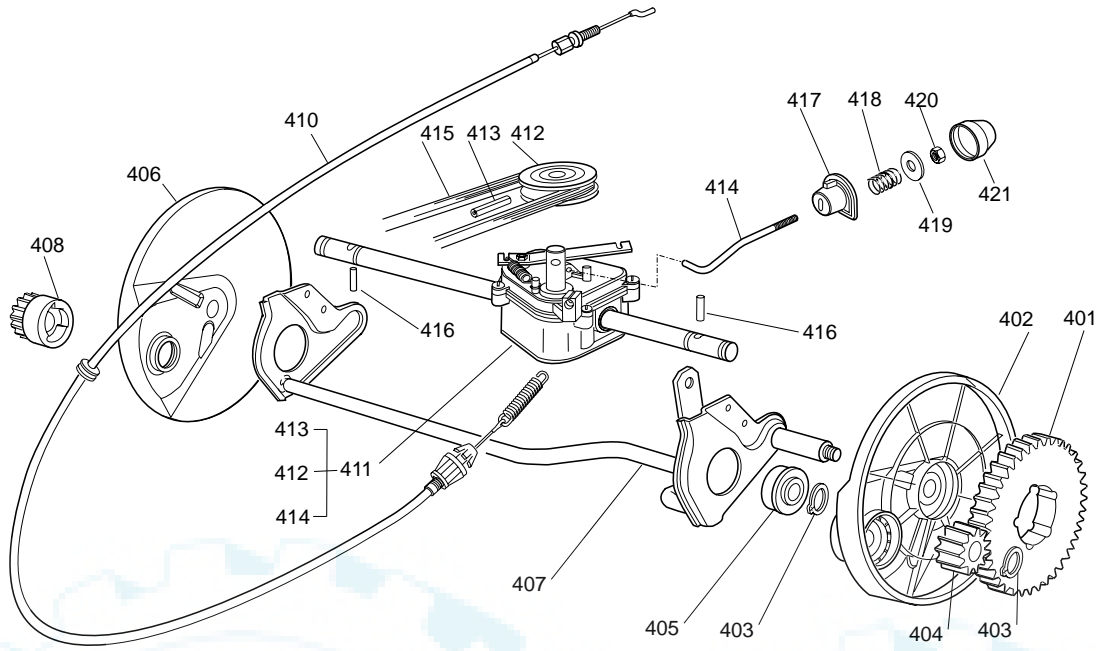

Ausgabe Issue 2006- 1		Bild Nr Picture No B103		VARIOLUX 53 BCA H RADAUFHÄNGUNG GETRIEBE		VARIOLUX 53 BCA H WHEEL SUSPENSION TRANSMISSION		Seite Page 52	
Pos. Fig.	Anzahl/Quantity				Artikel Nr. Part No	Bezeichnung	Description	Satz Kit	Anmerkung Notes
251	2				1136-1701-01	Radkappe- grau	Hub cap- grey.....		
252	4				9747-0831-02	Mutter.....	Lock nut.....		
253	2				9699-0090-02	Scheibe.....	Flat washer.....		
254	8				1136-0655-01	Kugellager	Ball bearing		
255	2				1136-1520-01	Rad	Wheel		
256	1				1136-0712-01	Vorderradachse	Front wheel axle.....		
257	2				1136-0009-01	Schließplatte	Lock plate		
258	1				1136-1758-01	Höhenverstellstange	Height adjust rod		
259	1				1136-0658-01	Distanzring	Spacer.....		
260	1				9675-0009-02	Verriegelungsscheibe	Starlock		
261	1				1136-0006-01	Federscheibe	Elastic washer		
262	1				1136-1757-01	Halter.....	Attachment.....		
263	2				1136-0772-01	Rad	Wheel		
264	2				1136-1702-01	Radkappe- grau	Hub cap- grey.....		
265	2				1136-0006-01	Federscheibe	Elastic washer		
266	2				1136-0609-01	Elastische Scheibe	Elastic washer		
269	1				1136-1732-01	Schulter schraube.....	Shoulder bolt		
271	1				1136-1756-01	Höhenverstellhebel	Height adjust lever		
273	1				1136-0089-01	Scheibe	Washer.....		
274	1				1136-1740-01	Sektor	Height adjust sector		
275	1				9739-0831-22	Mutter	Nut		
276	1				1136-1693-01	Deckel.....	Cover		
277	2				9898-0616-16	Schraube	Screw		
278	2				9739-0631-22	Mutter	Nut		
401	2				1136-0653-01	Kranz	Ring gear		
402	1				1136-0690-01	Radschutz- links	Wheel protection- LH		
403	4				9650-0012-04	Seegersicherung.....	Circlip.....		
404	1				1136-0685-01	Ritzel- links	Pinion- LH		
405	2				1136-0632-01	Lager	Bearing.....		
406	1				1136-0689-01	Radschutz- rechts	Wheel protection- RH		
407	1				1136-0713-01	Hinterradachse	Rear wheel axle		
408	1				1136-0684-01	Ritzel- rechts	Pinion- RH.....		
410	1				1136-1748-01	Kupplungsdraht	Clutch cable		
411	1				1136-1456-01	Getriebe Kpl (schw).....	Gearbox assy (black)		
412	1				1136-0692-01	Riemenscheibe	Pulley		
413	1				1136-0612-01	Stift.....	Pin		
414	1				1136-1454-01	Verstellstange.....	Adjustment rod		
415	1				1111-9746-01	Riemen	Belt.....		
416	2				1136-0697-01	Stift.....	Pin		
417	1				1136-0638-01	Buchse.....	Bush.....		
418	1				1136-0668-01	Feder	Spring		
419	1				1136-0091-01	Scheibe.....	Washer.....		
420	1				9747-0631-02	Mutter	Lock nut.....		
421	1				1136-0081-01	Nabenkapsel	Hub cap.....