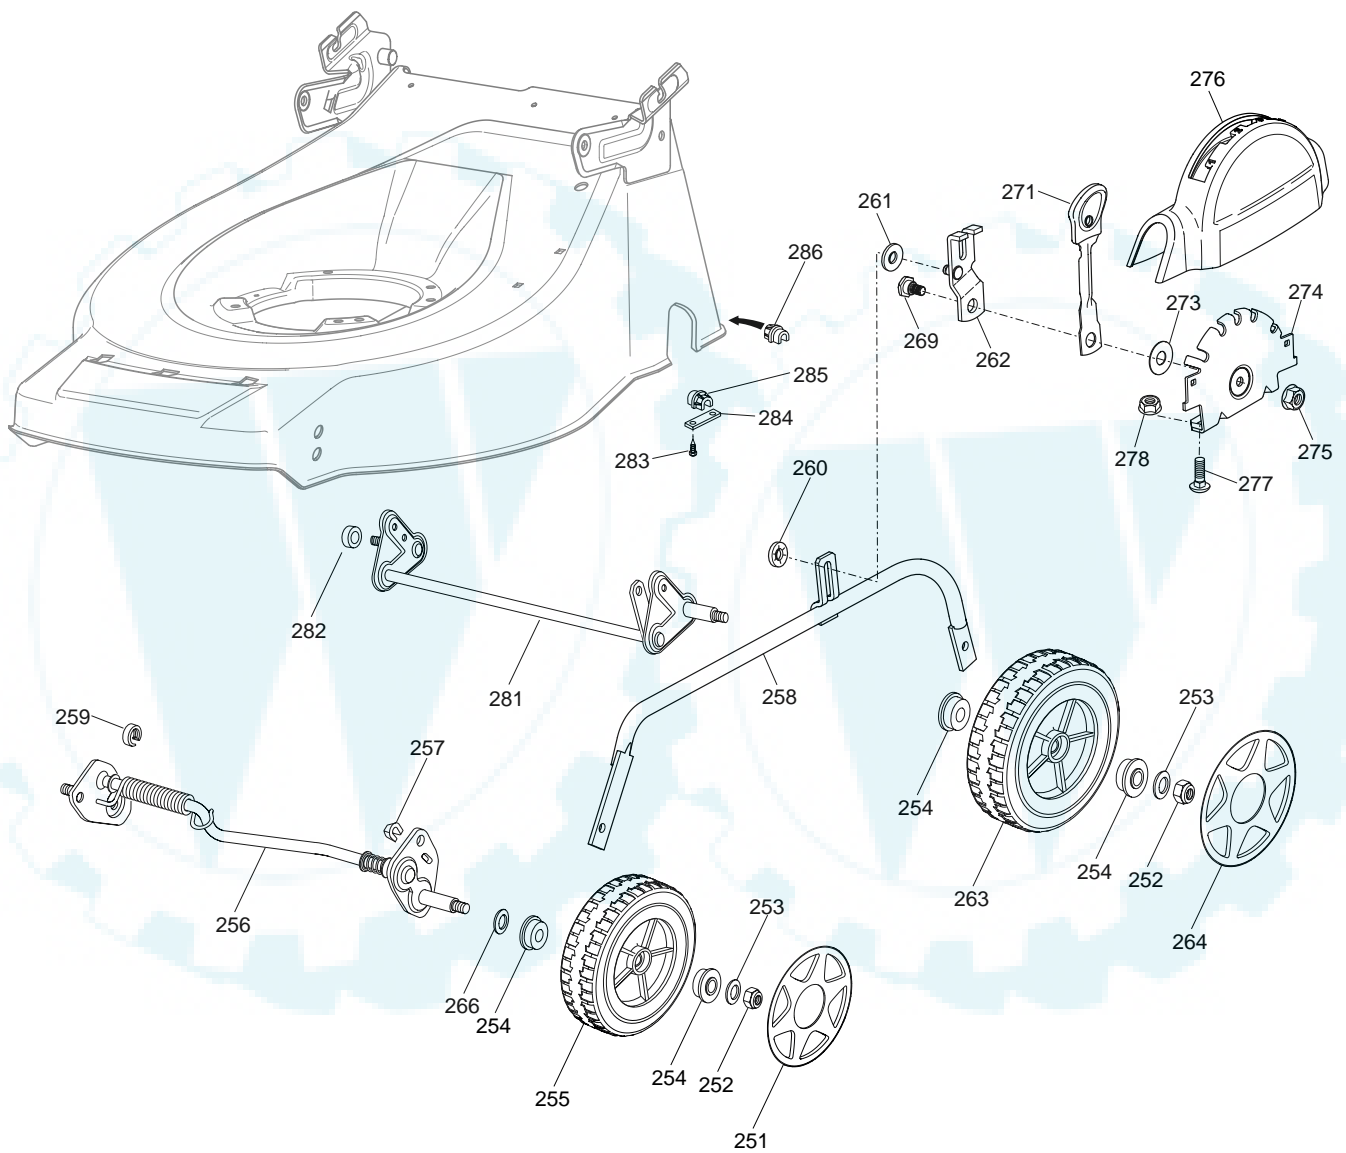

Ausgabe Issue 2006- 1		Bild Nr Picture No B107		VARIOLUX 53 BC H RADAUFHÄNGUNG		VARIOLUX 53 BC H WHEEL SUSPENSION		Seite Page 50	
Pos. Fig.	Anzahl/Quantity				Artikel Nr. Part No	Bezeichnung	Description	Satz Kit	Anmerkung Notes
251	2				1136-1701-01	Radkappe- grau	Hub cap- grey		
252	4				9747-0831-02	Mutter	Lock nut		
253	4				9699-0090-02	Scheibe	Flat washer		
254	8				1136-0655-01	Kugellager	Ball bearing		
255	2				1136-1520-01	Rad	Wheel		
256	1				1136-0712-01	Vorderradachse	Front wheel axle		
257	2				1136-0009-01	Schließplatte	Lock plate		
258	1				1136-1758-01	Höhenverstellstange	Height adjust rod		
259	1				1136-0658-01	Distanzring	Spacer		
260	1				9675-0009-02	Verriegelungsscheibe	Starlock		
261	1				1136-0006-01	Federscheibe	Elastic washer		
262	1				1136-1757-01	Halter	Attachment		
263	2				1136-0772-01	Rad	Wheel		
264	2				1136-1702-01	Radkappe- grau	Hub cap- grey		
266	4				1136-0609-01	Elastische Scheibe	Elastic washer		
269	1				1136-1732-01	Schulterschraube	Shoulder bolt		
271	1				1136-1756-01	Höhenverstellhebel	Height adjust lever		
273	1				1136-0089-01	Scheibe	Washer		
274	1				1136-1740-01	Sektor	Height adjust sector		
275	1				9739-0831-22	Mutter	Nut		
276	1				1136-1693-01	Deckel	Cover		
277	2				9898-0616-16	Schraube	Screw		
278	2				9739-0631-22	Mutter	Nut		
281	1				1136-0729-01	Hinterradachse	Rear wheel axle		
282	1				1136-0657-01	Distanzring	Spacer		
283	4				9847-8119-16	Schraube	Screw		
284	2				1136-0681-01	Platte	Plate		
285	1				1136-0636-01	Buchse- links	Bush- LH		
286	1				1136-0635-01	Buchse- rechts	Bush- RH