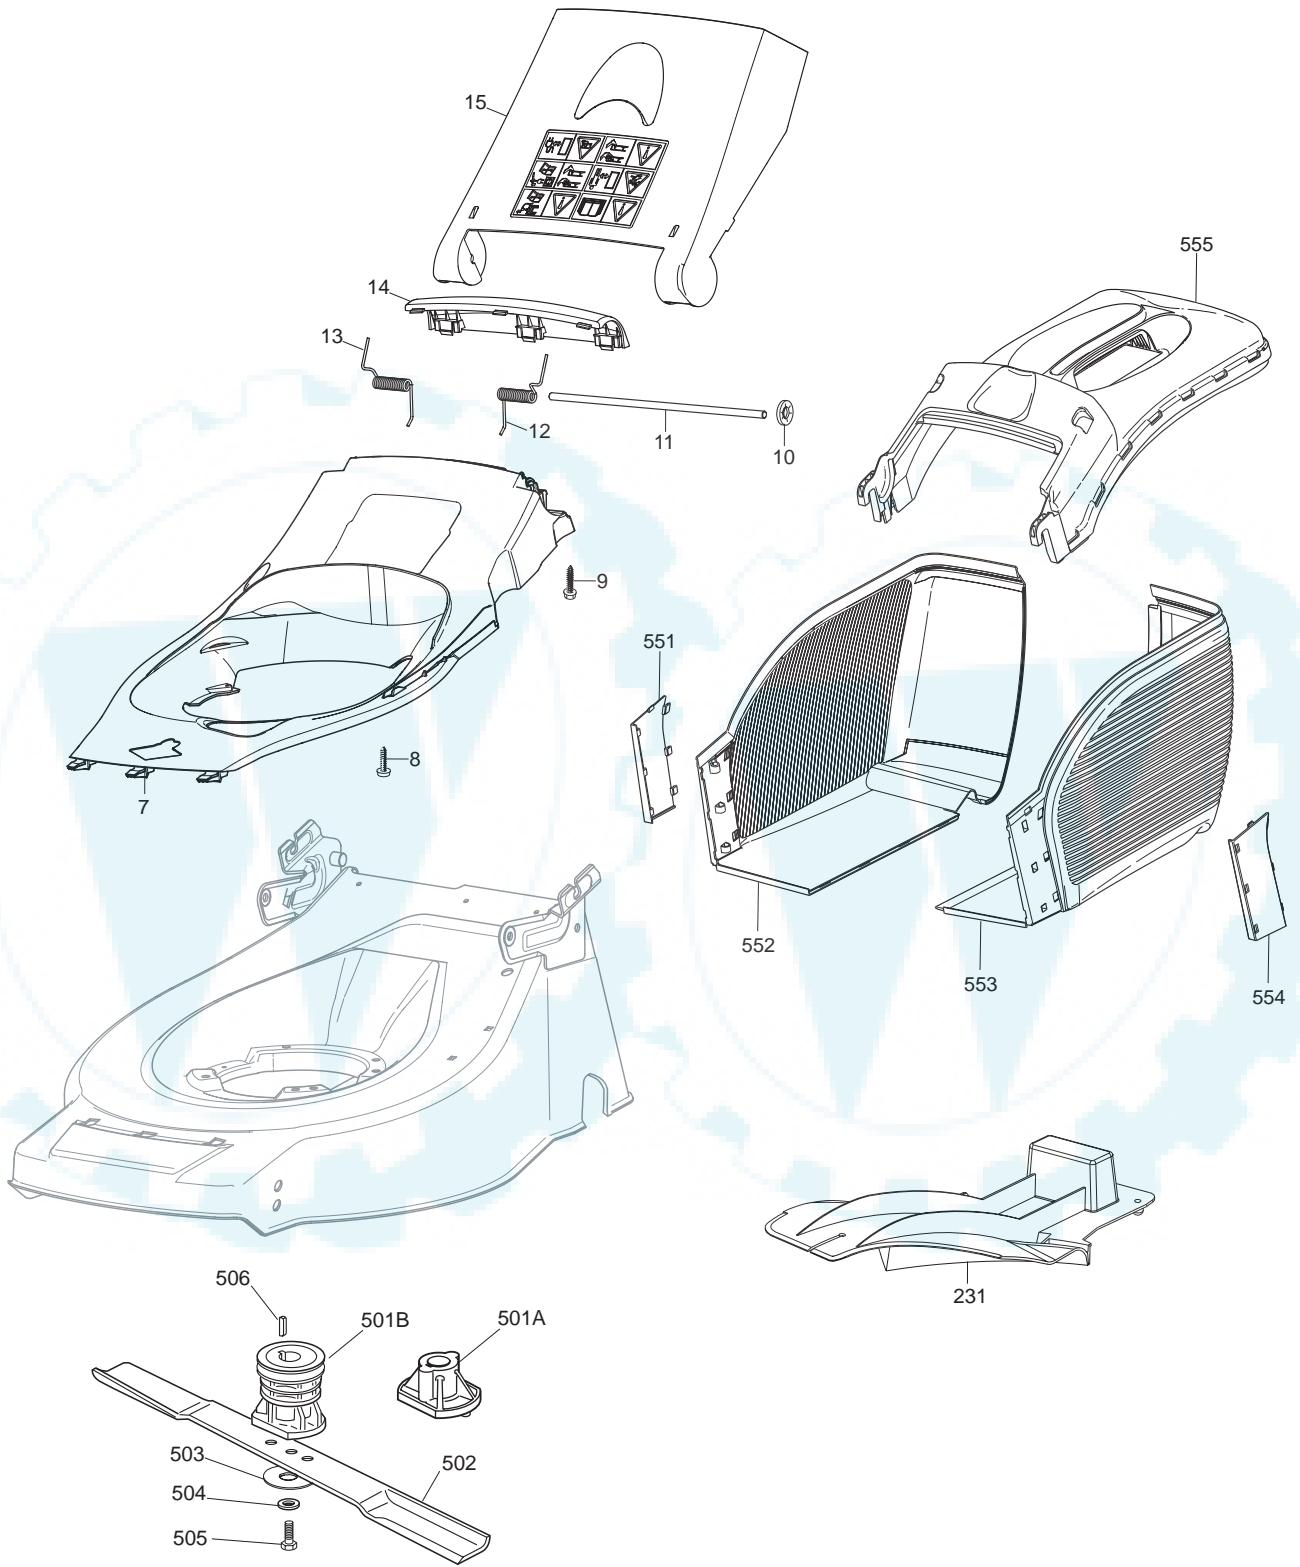

Ausgabe Issue 2006- 1		Bild Nr Picture No B109		VARIOLUX 53 BC H- 53 BCA H CHASSIE HOLM		VARIOLUX 53 BC H- 53 BCA H CHASSIS HANDLE		Seite Page 46	
Pos. Fig.	Anzahl/Quantity			Artikel Nr. Part No	Bezeichnung	Description	Satz Kit	Anmerkung Notes	
	53 BCH	53 BCAH							
1	1	1		1136-1754-01	Gehäuse.....	Deck.....			
2	3	3		1136-0615-01	Schraube	Screw			
3	1	1		1136-0645-01	Schutz	Protection			
4		4		9847-8119-16	Schraube	Screw			
5		2		1136-0682-01	Platte	Plate			
6	1	1		1136-0665-01	Gummiensatz.....	Rubber insert			
16	2	2		1136-0061-01	Propfen.....	Cap.....			
17	1	1		1136-1761-01	Holm- Unterteil	Handle- lower			
18	1	1		1136-1765-01	Holmrohr	Handle tube			
19	1	1		1136-1763-01	Holm- Oberteil	Handle- upper.....			
20	1	1		1136-1716-01	Handgriff	Handgrip			
21	2	2		1136-1733-01	Bolzen.....	Pin			
22	2	2		9675-0012-02	Verriegelungsscheibe	Locking washer			
23	4	4		1136-1755-01	Hebel	Handle lever			
24	4	4		1136-1738-01	Scheibe.....	Washer.....			
25	4	4		1136-0309-01	Scheibe.....	Washer.....			
26	4	4		1136-1721-01	Schloßrad	Locking knob			
27	4	4		9799-0831-02	Mutter	Nut			
28	2	2		1136-1746-01	Gummistopfen.....	Cap.....			
29	2	2		1136-1709-01	Ringmutter	Ring nut			
30	2	2		1136-1708-01	Griff	Knob			
31	2	2		1136-1982-01	Schraube	Screw			
32	1	1		1136-1720-01	Griff- untere	Knob- lower			
33	1	1		1136-1719-01	Griff- obere	Knob- upper			
34	1	1		1136-1762-01	Holmrohr	Handle tube			
35	2	2		9997-0835-16	Schraube	Screw		L = 35 mm	
36	2	2		9739-0831-22	Mutter	Nut			
37	1	1		9997-0835-16	Schraube	Screw		L = 35 mm	
38	1	1		9699-0090-02	Scheibe.....	Flat washer.....			
39	1	1		9747-0831-02	Mutter.....	Lock nut.....			
40	1	1		1136-1722-01	Seilführer	Guide spring			
41	1	1		1136-1751-01	Motorbremsdraht	Engine brake cable			
42	1	1		1136-1343-01	Seilöse.....	Rope guide.....			
43	1	1		9747-0531-02	Mutter	Nut			
44	1	1		1136-0765-01	Gasdraht.....	Throttle cable			
45	1	1		9699-0028-02	Scheibe.....	Flat washer.....			
46	1	1		1136-1680-01	Schraube	Screw			
47	1	1		1136-1747-01	Deckel.....	Cap.....			
51	6	6		1136-1982-01	Schraube	Screw			
52	1	1		1136-1710-01	Schutz	Protection			
53	1	1		1136-1743-01	Stütz	Support			
54	1	2		1136-1744-01	Stütz	Support			
55	2	4		9836-9116-12	Schraube	Screw			
56	1	1		1136-1717-01	Regulierbügel	Control lever			
57	1	1		1136-1712-01	Schutz	Protection			
58	2	2		1136-1692-01	Deckel.....	Cap.....			
59	1	1		1136-1734-01	Deckel.....	Cover plate			
60		1		1136-1718-01	Regulierbügel	Control lever			
62	1	1		1136-1766-01	Gashebel.....	Throttle lever.....			
63	1	1		1136-1742-01	Stütz	Support			
64	1	1		9997-0625-16	Schraube	Screw			
65	1	1		1136-0608-01	Scheibe.....	Washer.....			
66	2	2		9699-0060-02	Scheibe.....	Flat washer.....			
67	1	1		9747-0631-02	Mutter	Lock nut			
103	1	1		1136-1713-01	Schutz	Protection			
104	1	1		1136-1711-01	Schutz	Protection			
105	2	2		1136-1692-01	Deckel.....	Cap.....			
106	4	4		1136-1982-01	Schraube	Screw			
111	1	1		1136-1768-01	Schraubensatz.....	Screw set			